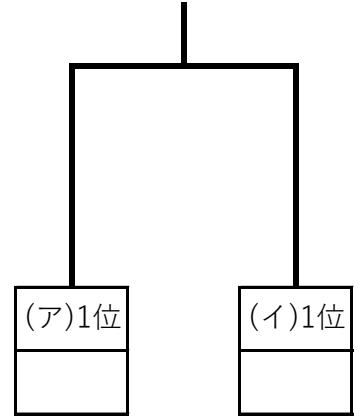

2023 上越バレーボール高等学校 新進大会 下位リーグ

種別：女子

会場：上越市清里スポーツセンター・県立高田高校体育館

令和5年3月29日(水) 開館・受付 8:30 代表者会議 9:00 競技開始 9:30

女子(ア)リーグ 清里ss		①	②	③	勝点	セット率	ポイント率	順位
①			— —	— —				
②		— —		— —				
③		— —	— —					

女子(イ)リーグ 清里ss		①	②	③	勝点	セット率	ポイント率	順位
①			— —	— —				
②		— —		— —				
③		— —	— —					

女子(ウ)リーグ 高田高校		①	②	③	勝点	セット率	ポイント率	順位
①			— —	— —				
②		— —		— —				
③		— —	— —					

女子(エ)リーグ 高田高校		①	②	③	勝点	セット率	ポイント率	順位
①			— —	— —				
②		— —		— —				
③		— —	— —					

試合順

①-②

②-③

①-③

*空きコート、練習試合可