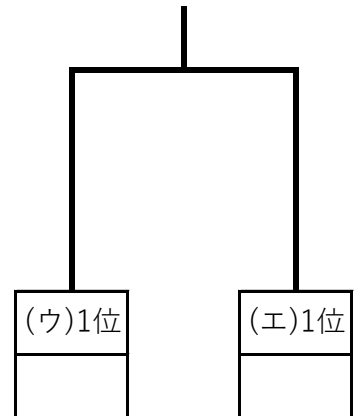

2023 上越バレーボール高等学校 新進大会 下位リーグ

種別：女子

会場：上越市清里スポーツセンター・県立高田高校体育館

令和5年3月29日(水) 開館・受付 8:30 代表者会議 9:00 競技開始 9:30

女子(ア)リーグ 清里ss		①	②	③	勝点	セット率	ポイント率	順位
①			— —	— —				
②		— —		— —				
③		— —	— —					

女子(イ)リーグ 清里ss		①	②	③	勝点	セット率	ポイント率	順位
①			— —	— —				
②		— —		— —				
③		— —	— —					

女子(ウ)リーグ 高田高校		①	②	③	勝点	セット率	ポイント率	順位
①			— —	— —				
②		— —		— —				
③		— —	— —					

女子(エ)リーグ 高田高校		①	②	③	勝点	セット率	ポイント率	順位
①			— —	— —				
②		— —		— —				
③		— —	— —					

試合順

①-②

②-③

①-③

*空きコート、練習試合可