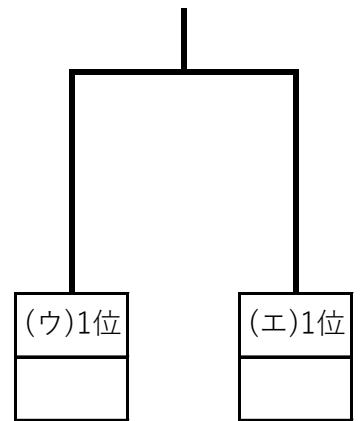

2023 上越バレーボール高等学校 新進大会 下位リーグ

種別：女子

会場：上越市清里スポーツセンター・県立高田高校体育館

令和5年3月29日(水) 開館・受付 8:30 代表者会議 9:00 競技開始 9:30

9:00~9:30 各コート3チーム練習

女子(ア)リーグ 清里ss		①	②	③	勝点	セット率	ポイント率	順位
①	高田農業 高田商業	—	—	—				
②	糸魚川	—	—	—				
③	小千谷	—	—	—				

試合順 ①-② ②-③ ①-③ *空きコート、練習試合可