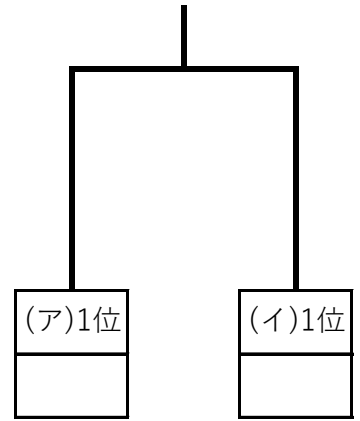

2023 上越バレーボール高等学校 新進大会 下位リーグ

種別：女子

会場：上越市清里スポーツセンター・県立高田高校体育館

令和5年3月29日(水) 開館・受付 8:30 代表者会議 9:00 競技開始 9:30

9:00~9:30 各コート3チーム練習

女子(ア)リーグ 清里ss		①	②	③	勝点	セット率	ポイント率	順位
①	高田農業 高田商業	—	—	—				
②	糸魚川	—	—	—				
③	小千谷	—	—	—				

試合順 ①-② ②-③ ①-③ *空きコート、練習試合可